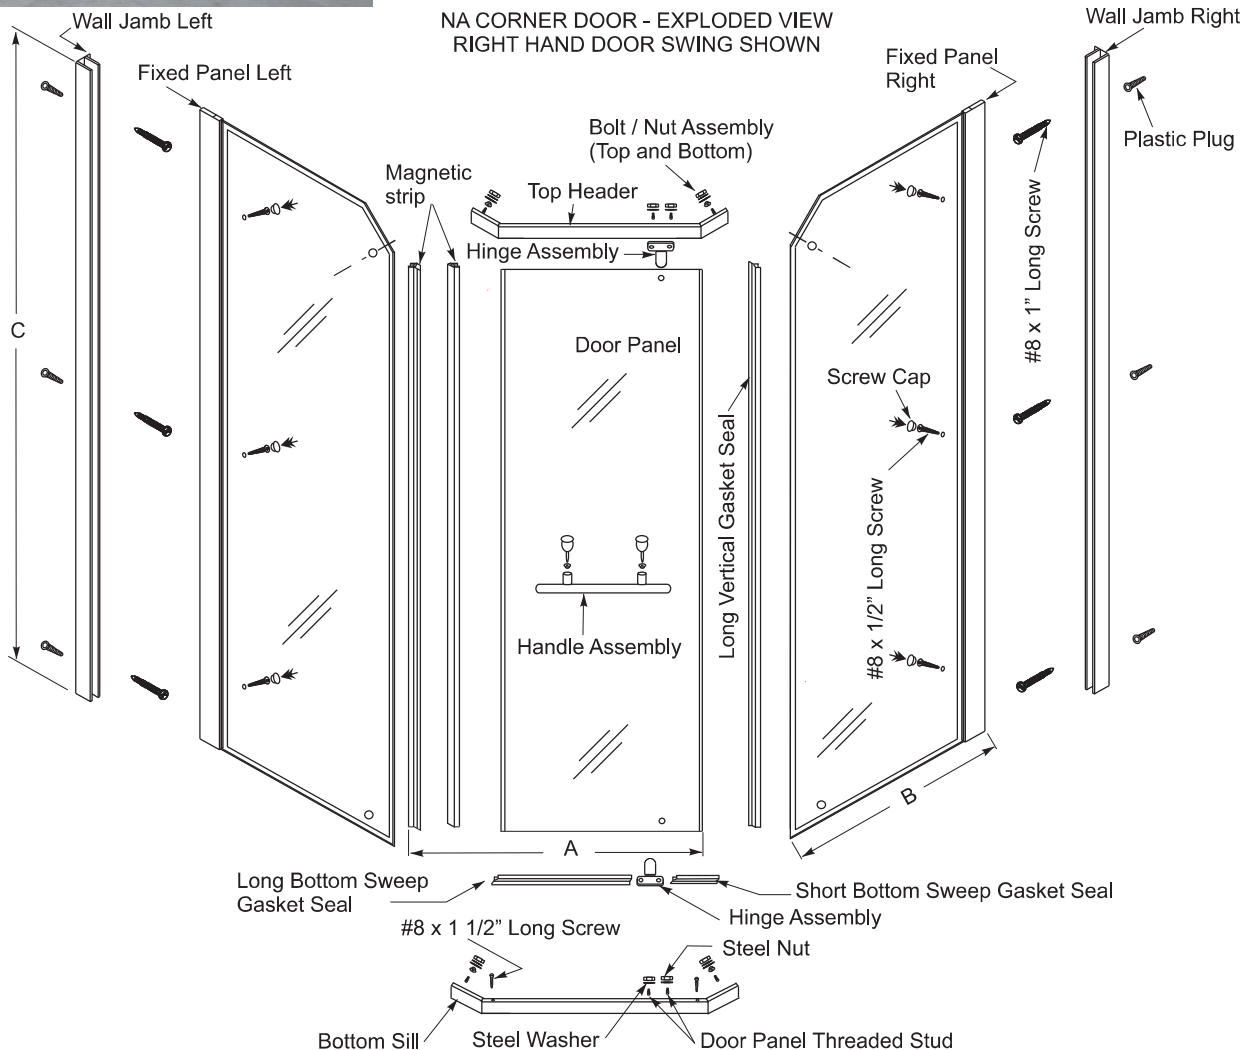

MODEL	APPLICATION	A-DOOR OPENING INCH	B-FIXED PANEL INCH	C-DOOR HEIGHT INCH	DOOR PACKAGING INCH	GROSS WEIGHT LBS
SHOWER STALL / BASE						
CD38NA	SC38NA SHOWER STALL SB38NA BASE & CSW38 WALL SB38NA BASE & TILE WALL	24	16 3/4	72	76x27x3 3/8	95
42NAD	SB42NA BASE & CSW42 WALL SB42NA BASE & TILE WALL	24	20 3/4	72	76x27x33/8	110

PRODUCT FEATURES & BENEFITS

- Neo Angle Corner Door**
 - Decorative frameless look designed to fit many corner shower areas
 - Available in a variety of finishes and 6 mm glass patterns to compliment any shower space
 - Reversible door for left or right opening

MODÈLE	DÉSIGNATION	A-Largeur de l'ouverture Pouces	B-Panneau fixe Pouces	C-Hauteur de la porte Pouces	Emballage de la porte Pouches	Poids brut Livres
CABINE DE DOUCHE / BASE						
CD38NA	SC38NA Cabine de douche SB38NA BASE & CSW38 Mur SB38NA BASE & Murs décorés de céramiques	24	16 3/4	72	76x27x3 3/8	95
42NAD	SB42NA BASE & CSW42 Mur SB42NA BASE & Murs décorés de céramiques	24	20 3/4	72	76x27x33/8	110

CARACTÉRISTIQUES ET AVANTAGES DES PRODUITS

La Porte d'Angle Cabine de Douche

- Style décoratif sans cadre conçu pour s'adapter à un grand nombre d'espaces de douches en angle
- Offerte en divers finis et motifs de verre de 6 mm pour compléter tout espace de douche
- Porte réversible pour ouverture à gauche ou à droite